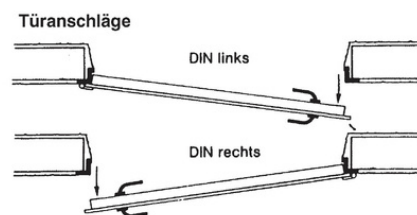

INNENTÜREN DER BAUREIHE POS. 300

MERKMALE

- verstellbare Bänder
- Fallenschloss
- Umlaufend Winkelzarge
- Unten U-Profil

Standardgrößen:

- 70x200 cm
- 80x200 cm
- 90x200 cm
- 100x200 cm

FÜLLUNGSMÖGLICHKEITEN

	Außen	Innen
Pos. 304	Hohlkammerprofil	-
Pos. 305	Betoplan	Betoplan
Pos. 307	N+F Bretter Fichte	-
Pos. 308	Betoplan	-
Pos. 309	Stahlblech 1mm verzinkt	-
Pos. 310	Ohne Füllung	-

AUF WUNSCH

- Fenster
- Schloss zum versperren
- Lüftungsgitter mit regulierbaren Schieber
- weitere Abmaße

verstellbare Bänder

Fallenschloss mit Drücker

INNENSCHIEBETÜREN DER BAUREIHE POS. 200

MERKMALE

- Muschelgriff innen und außen
- sehr Robust
- Rahmen feuerverzinkt
- leicht zu bedienen

Größen bis
130x220cm erhältlich

FÜLLUNGSMÖGLICHKEITEN

	Außen	Innen
Pos. 204	Hohlkammerprofil	-
Pos. 205	Betoplan	-
Pos. 207	N+F Bretter Fichte	-
Pos. 310	Ohne Füllung	-

AUF WUNSCH

- Fenster
- Laufschiene

Muschelgriff

 Bergmannstraße 45
93142 Maxhütte-Haidhof