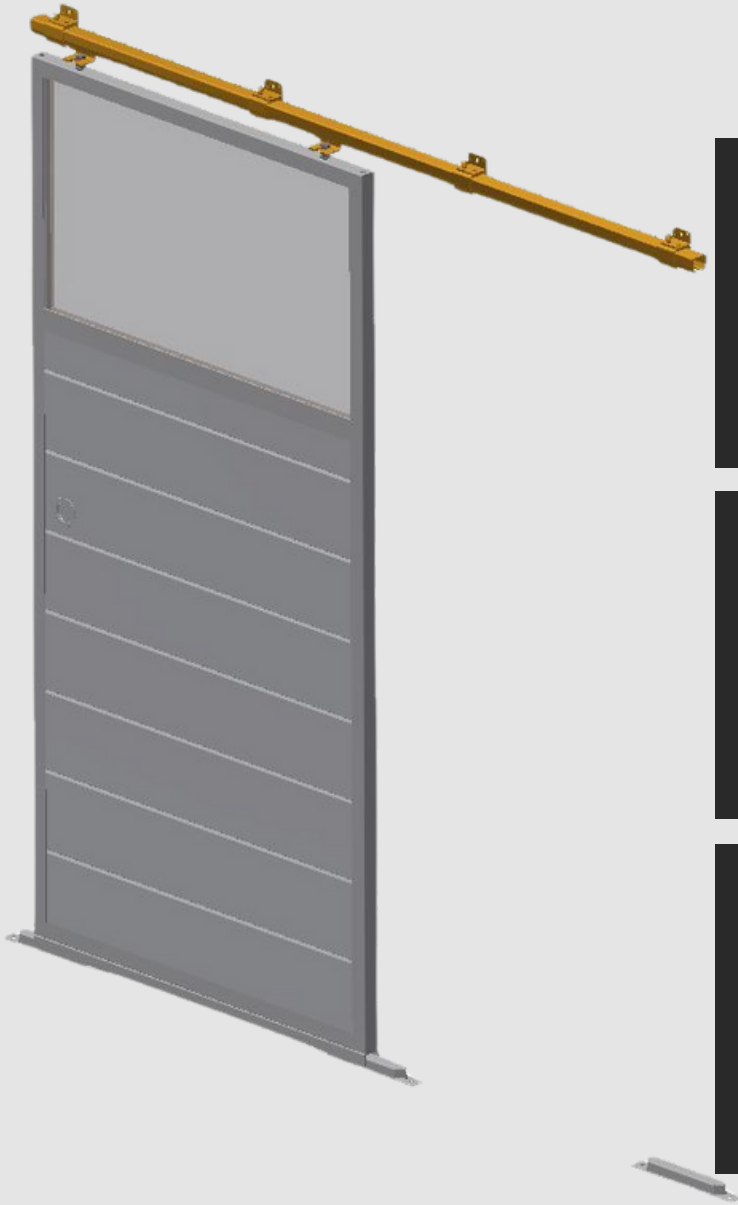

INNENTÜREN DER BAUREIHE POS. 300

MERKMALE

- verstellbare Bänder
- Fallenschloss
- Umlaufend Winkelzarge
- Unten U-Profil

Standardgrößen:

- 70x200 cm
- 80x200 cm
- 90x200 cm
- 100x200 cm

FÜLLUNGSMÖGLICHKEITEN

	Außen	Innen
Pos. 304	Hohlkammerprofil	-
Pos. 305	Betoplan	Betoplan
Pos. 307	N+F Bretter Fichte	-
Pos. 308	Betoplan	-
Pos. 309	Stahlblech 1mm verzinkt	-
Pos. 310	Ohne Füllung	-

AUF WUNSCH

- Fenster
- Schloss zum versperren
- Lüftungsgitter mit regulierbaren Schieber
- weitere Abmaße

verstellbare Bänder

Fallenschloss mit Drücker

INNENSCHIEBETÜREN DER BAUREIHE POS. 200

MERKMALE

- Muschelgriff innen und außen
- sehr Robust
- Rahmen feuerverzinkt
- leicht zu bedienen

Größen bis
130x220cm erhältlich