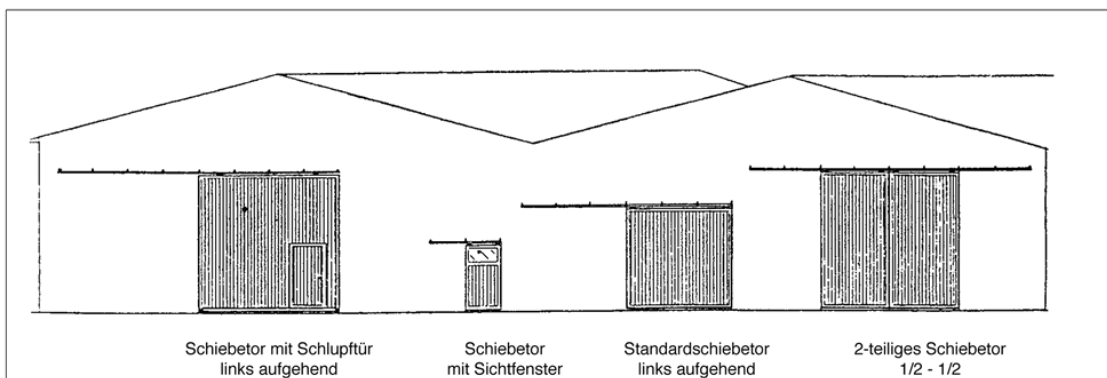

FÜLLUNGSMÖGLICHKEITEN

	Außen	Innen
Pos. 600	N+F Bretter Fichte	N+F Bretter Fichte
Pos. 601	N+F Bretter Fichte	Betoplan
Pos. 602	Betoplan	N+F Bretter Fichte
Pos. 603	N+F Bretter Fichte	Stahlblech 1mm verzinkt
Pos. 604	Stahlblech 1mm verzinkt	N+F Bretter Fichte
Pos. 605	Betoplan	Betoplan
Pos. 606	Stahlblech 1mm verzinkt	Stahlblech 1mm verzinkt
Pos. 607	N+F Bretter Fichte	-
Pos. 608	Betoplan	-
Pos. 609	Stahlblech 1mm verzinkt	-
Pos. 610	Ohne Füllung	-

EINBAUBEISPIELE FÜR LAUFSCIENEN

<p>Wandmuffe H1</p> <p>Gr. 2 lfm. 145 +/- 15 Gr. 3 lfm. 185 +/- 20</p>	<p>Deckenmuffe H2</p> <p>Gr. 2 lfm. 115 +/- 15 Gr. 3 lfm. 141 +/- 20</p>	<p>Winkelbefestigungsmuffe mit seitlicher Verstellung +/- 20mm H3</p> <p>Gr. 2 lfm. 220 +/- 40 Gr. 3 lfm. 300 +/- 70</p>
<p>Doppelwandmuffe H5</p> <p>Gr. 2 lfm. 145 +/- 15 Gr. 3 lfm. 185 +/- 20</p>	<p>Doppeldeckenmuffe H6</p> <p>Gr. 2 lfm. 115 +/- 15 Gr. 3 lfm. 141 +/- 20</p>	<p>Doppelbefestigungswinkel Seiten- und Höhenverstellbar H4</p> <p>Gr. 2 lfm. 220 +/- 40 Gr. 3 lfm. 300 +/- 70</p>

EINGebaUTE TÜREN IM VERTIKALSCHNITT

Tür-Einbaubeispiele

- 6 / 1 einflügelige Tür
- 6 / 2 zweiflügelige Tür
- 6 / 3 zweiflügelige voreinanderlaufende Tür
1/2 Durchgang
- 6 / 4 zweiflügelige voreinanderlaufende Tür
ganze Durchgangsmöglichkeit
- 6 / 5 dreiflügelige voreinanderlaufende Tür
2/3 Durchgang
- 6 / 6 dreiflügelige voreinanderlaufende Tür
ganze Durchgangsmöglichkeit
- 6 / 7 Schiebeflügel mit Mitnehmer-Schiebeflügel
und separatem Schiebeflügel
ganze Durchgangsmöglichkeit
- 6 / 8 2 Schiebeflügel mit Mitnehmer-Schiebeflügel
ganze Durchgangsmöglichkeit
- 6 / 9 vierflügelige voreinanderlaufende Tür
ganze Durchgangsmöglichkeit