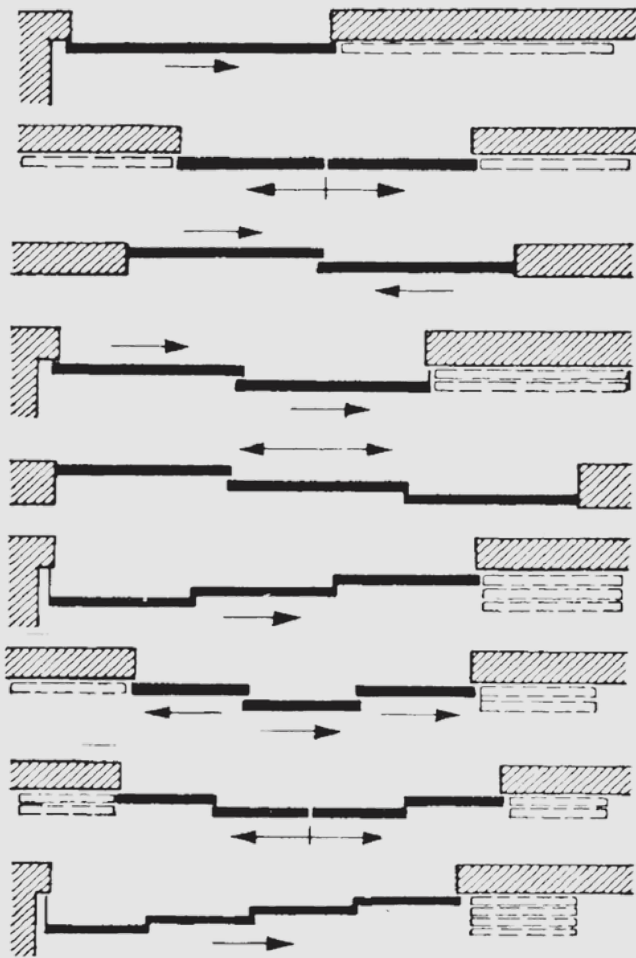

SCHIEBETORE DER BAUREIHE POS. 600

MERKMALE

- Innenverriegelung Standard
- Muschelgriffe zur Bedienung
- Bodenführungsschuhe

AUF WUNSCH

- Festverglasung
- Außenverriegelung
- verschiedene Laufschienen
- uvm

FÜLLUNGSMÖGLICHKEITEN

	Außen	Innen
Pos. 600	N+F Bretter Fichte	N+F Bretter Fichte
Pos. 601	N+F Bretter Fichte	Betoplan
Pos. 602	Betoplan	N+F Bretter Fichte
Pos. 603	N+F Bretter Fichte	Stahlblech 1mm verzinkt
Pos. 604	Stahlblech 1mm verzinkt	N+F Bretter Fichte
Pos. 605	Betoplan	Betoplan
Pos. 606	Stahlblech 1mm verzinkt	Stahlblech 1mm verzinkt
Pos. 607	N+F Bretter Fichte	-
Pos. 608	Betoplan	-
Pos. 609	Stahlblech 1mm verzinkt	-
Pos. 610	Ohne Füllung	-

EINBAUBEISPIELE FÜR LAUFSCIENEN

<p>Wandmuffe H1</p> <p>Gr. 2 lfm. 145 +/- 15 Gr. 3 lfm. 185 +/- 20</p>	<p>Deckenmuffe H2</p> <p>Gr. 2 lfm. 115 +/- 15 Gr. 3 lfm. 141 +/- 20</p>	<p>Winkelbefestigungsmuffe mit seitlicher Verstellung +/- 20mm H3</p> <p>Gr. 2 lfm. 220 +/- 40 Gr. 3 lfm. 300 +/- 70</p>
<p>Doppelwandmuffe H5</p> <p>Gr. 2 lfm. 145 +/- 15 Gr. 3 lfm. 185 +/- 20</p>	<p>Doppeldeckenmuffe H6</p> <p>Gr. 2 lfm. 115 +/- 15 Gr. 3 lfm. 141 +/- 20</p>	<p>Doppelbefestigungswinkel Seiten- und Höhenverstellbar H4</p> <p>Gr. 2 lfm. 220 +/- 40 Gr. 3 lfm. 300 +/- 70</p>

EINGebaUTE TÜREN IM VERTIKALSCHNITT

Tür-Einbaubeispiele

- 6 / 1 einflügelige Tür
- 6 / 2 zweiflügelige Tür
- 6 / 3 zweiflügelige voreinanderlaufende Tür
1/2 Durchgang
- 6 / 4 zweiflügelige voreinanderlaufende Tür
ganze Durchgangsmöglichkeit
- 6 / 5 dreiflügelige voreinanderlaufende Tür
2/3 Durchgang
- 6 / 6 dreiflügelige voreinanderlaufende Tür
ganze Durchgangsmöglichkeit
- 6 / 7 Schiebeflügel mit Mitnehmer-Schiebeflügel
und separatem Schiebeflügel
ganze Durchgangsmöglichkeit
- 6 / 8 2 Schiebeflügel mit Mitnehmer-Schiebeflügel
ganze Durchgangsmöglichkeit
- 6 / 9 vierflügelige voreinanderlaufende Tür
ganze Durchgangsmöglichkeit